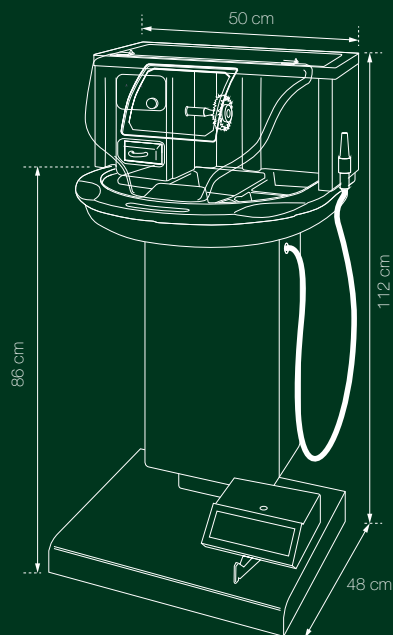

TECHNICAL FEATURES / CARATTERISTICHE TECNICHE / CARACTÉRISTIQUES TECHNIQUES

Size / Dimensioni / Dimensions:

L 500 x D 480 x H 1120 mm

Packing Size / Dimensioni imballo

Dimensions de l'emballage: L 1200 x D 600 x H 650 mm

Weight / Peso / Poids: kg. 50 - kg. 60

Voltage / Tensione / Tension: 230V/50Hz

Total Power Supply / Potenza totale / Puissance totale: 1470 W

ZIL FOR S.R.L.

Via Fossa, 37 31051 FOLLINA (TV) - Italy

T. 0438/970308 F. 0438/971853 M. info@zilfor.com