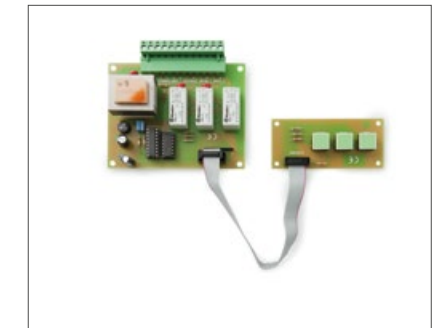

AMICO BOX

PROSTHESIS FINISHING UNIT

Amico Box is a portable mini-lab characterized by an harmonious and ergonomic design and it's the ideal workstation for its flexible employment that guarantees excellent lighting and cleaning conditions and it's easy to move from one room to another for retouches directly at the chair. Amico Box is equipped with a single shaft brush with high functionality, an high polisher performance, a silent suction system with high functionality, a lamp with high colour rendering, a master switch and also switches for all devices, a polycarbonate protection with a central plexiglas plate to protect the working area, synthetic fibres filter bags for raising dust and the lodging for any brand of rheostat and micromotor.

MACCHINA PER LA FINITURA DI STRUTTURE PROTESICHE

L'unità di lavoro Amico Box è il mini-laboratorio portatile dalla linea armoniosa ed ergonomica, dal design ricercato e funzionale. Ideale postazione di lavoro, su base auto frenante, garantisce ottime condizioni di illuminazione e di pulizia e si sposta facilmente da un'unità operativa all'altra per consentire i ritocchi direttamente alla poltrona. Amico Box è corredato di pulitrice monoalbero, impianto silenzioso di aspirazione ad alta efficienza, lampada ad alta resa cromatica, interruttore generale e interruttori di accensione dei singoli apparecchi, protezione in polycarbonato con finestra centrale in plexiglas a protezione contro schizzi e schegge, sacchetto filtro in fibre sintetiche per il recupero delle polveri di lavoro e di un alloggiamento per qualsiasi marca di reostato e micromotore.

APPAREIL POUR LES RETOUCHES DE PROTHESES AU CABINET DENTAIRE